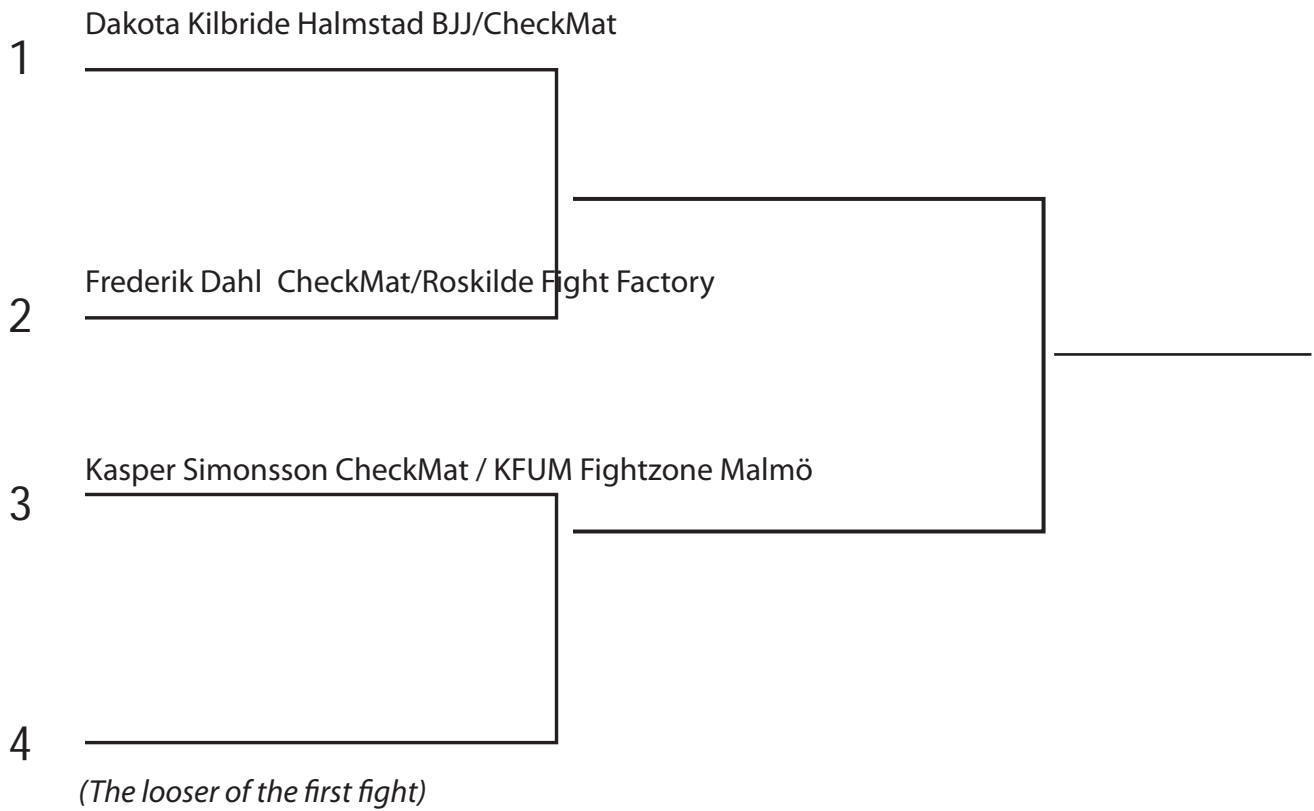

Infantil-Juvenile 13-15 years White Belts -69.0 kg

Bracket Start 10:00 Saturday

- 1 _____
- 2 _____
- 3 _____
- 3 _____